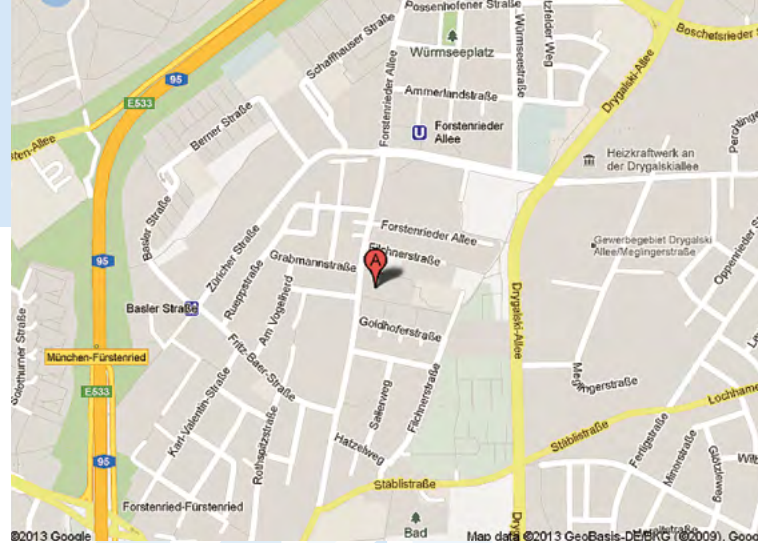

Der Speisesaal liegt mitten im Grünen